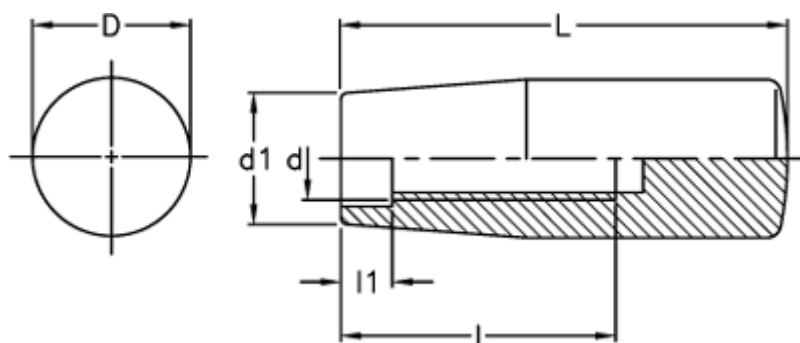

Varenummer: 2304022002
Beskrivelse: E+G Cylindergreb m/indvendig gevind
I.280/90-M12

Mål

d = M12

D = 28

d1 = 22

l = 58

L = 90

l1 = 8.0